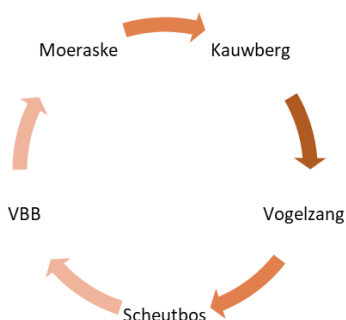

JURROOSTER VAN DE RONDLEIDINGEN				
KAUWBERG	VOGELZANG	SCHEUTBOS	BEGIJNENBOSDAL	MOERASKE
10u00	9u30	9u45	10u00	10u30
12u00	11u30	11u45	12u00	13u15
14u45	13u30	15u15	15u00	15u00
16u00	16u15	16u30	17u00	17u00

DIENSTREGELING VAN DE Bussen					
BUS	KAUWBERG	VOGELZANG	SCHEUTBOS	VBB	MOERASKE
E					9H
D				8u45	9u05
C			9u	9u20	9u40
B		9u15	9u30	9u50	10u10
A	9u	9u20	9u35	9u55	10u15
E	9u45	10u	10u20	10u40	11u
D	9u50	10u10	10u25	10u45	11u05
C	10u25	10u45	11u	11u20	11u40
B	10u55	11u15	11u30	11u50	12u10
A	11u	11u20	11u35	11u55	12u15
E	11u45	12u	12u20	12u40	13u
					13u45
D	11u50	12u10	12u25	12u45	13u05
					13u50
C	12u25	12u45	13u	13u20	
				14u05	14u26
B	12u55	13u15	13u30		
			14u15	14u35	14u55
A	13u	13u20			
		14u05	14u20	14u40	15u
E	14u30	14u50	15u05	15u25	15u45
D	14u35	14u55	15u10	15u30	15u50
C	15u10	15u30	15u45	16u05	16u25
B	15u40	16u00	16u15	16u35	16u55
A	15u45	16u05	16u20	16u40	17u
E	16u30	16u50	17u05	17u25	17u45
D	16u35	16u55	17u10	17u30	17u50
C	17u10	17u30	17u45	18u05	18u25
B	17u40	18u00	18u15	18u35	
A	17u45	18u05	18u20		

5 bussen (A, B, C, D en E) zullen in de richting van de klok pendelen tussen de sites:

Hierboven staan de uren waarop de bussen vertrekken.

(let wel op voor de grijze hokjes: dan mag niemand instappen want de chauffeur neemt een pauze of zijn dienst zit erop).

De bussen vertrekken stipt op tijd, zelfs al zijn ze vroeger aangekomen.